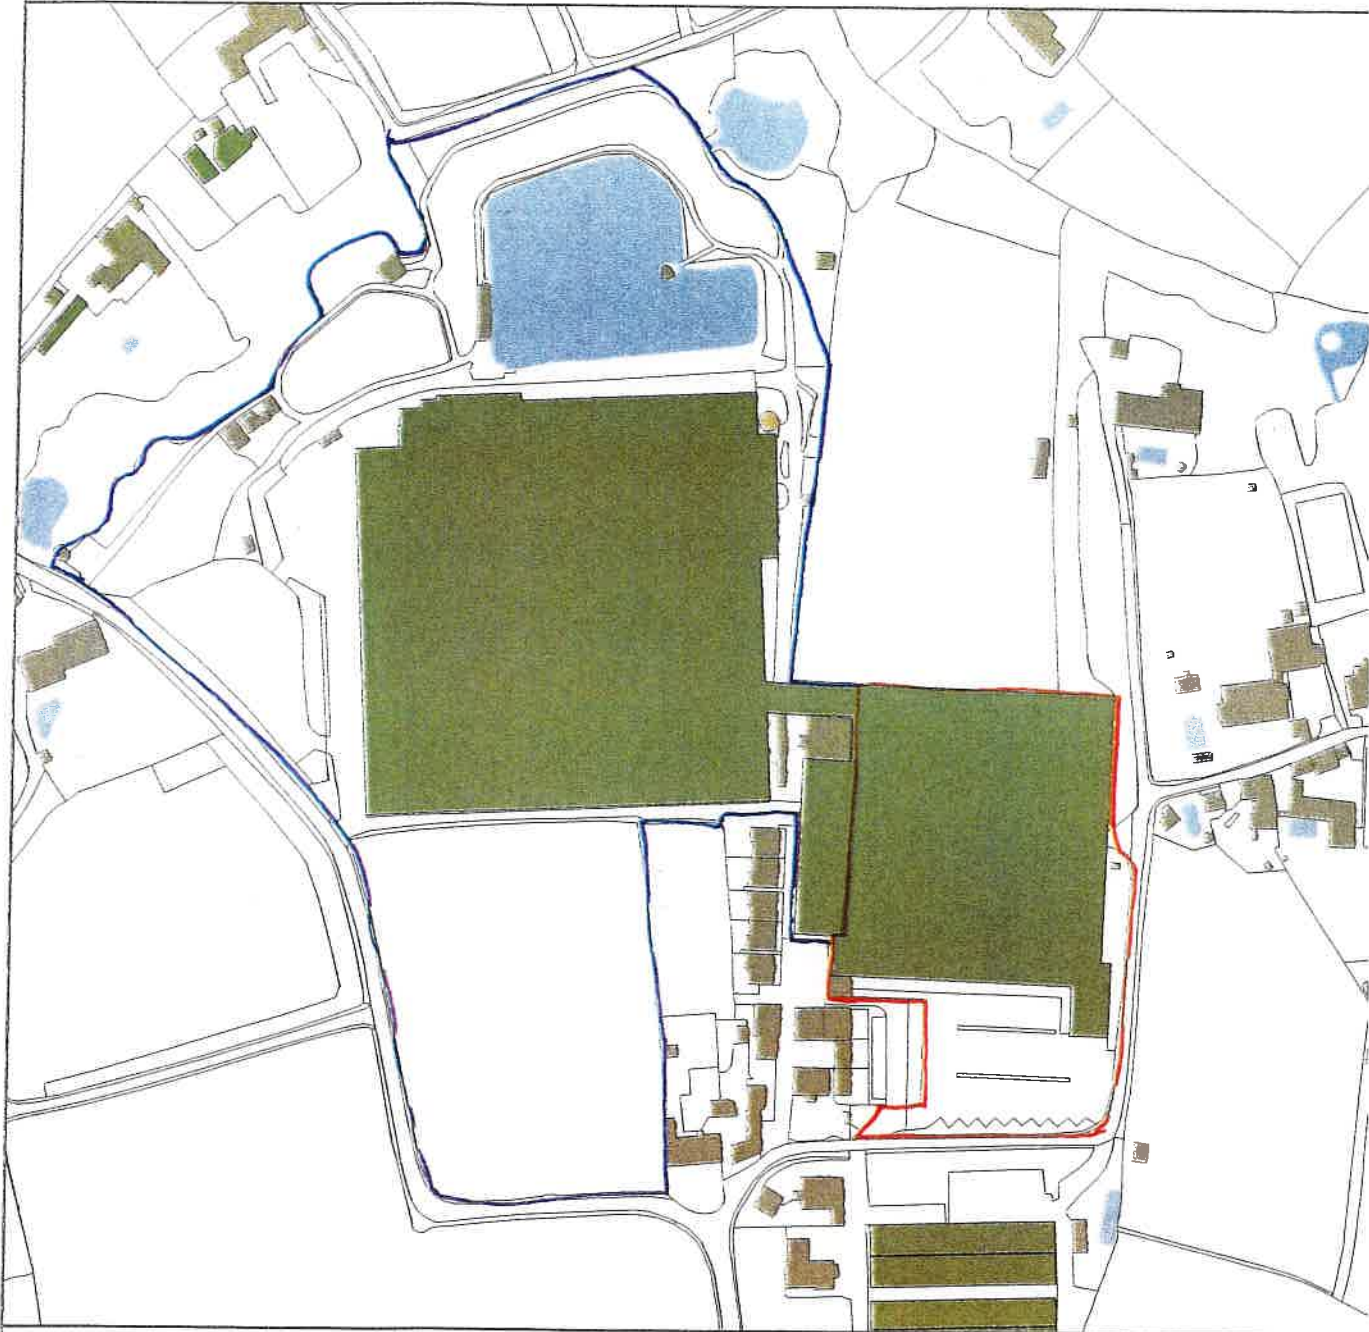

APPENDIX 3

Licence No 64

Scale 1:2,500

Copyright States of Jersey 2017

RETREAT FARM
LA RUE DES VARVOTS
St. Lawrence
JE3 1GX

P/2017/0805

Vingtaine : du Haut de la Va
Type : Base Property Unit
UPRN : 69384220

Licence No. 64

Scale 1:2,500

Copyright States of Jersey 2017

RETREAT FARM
LA RUE DES VARVOTS
St. Lawrence
JE3 1GX

P/2017/1023

Vingtaine : du Haut de la Vallée
Type : Base Property Unit
UPRN : 69384220