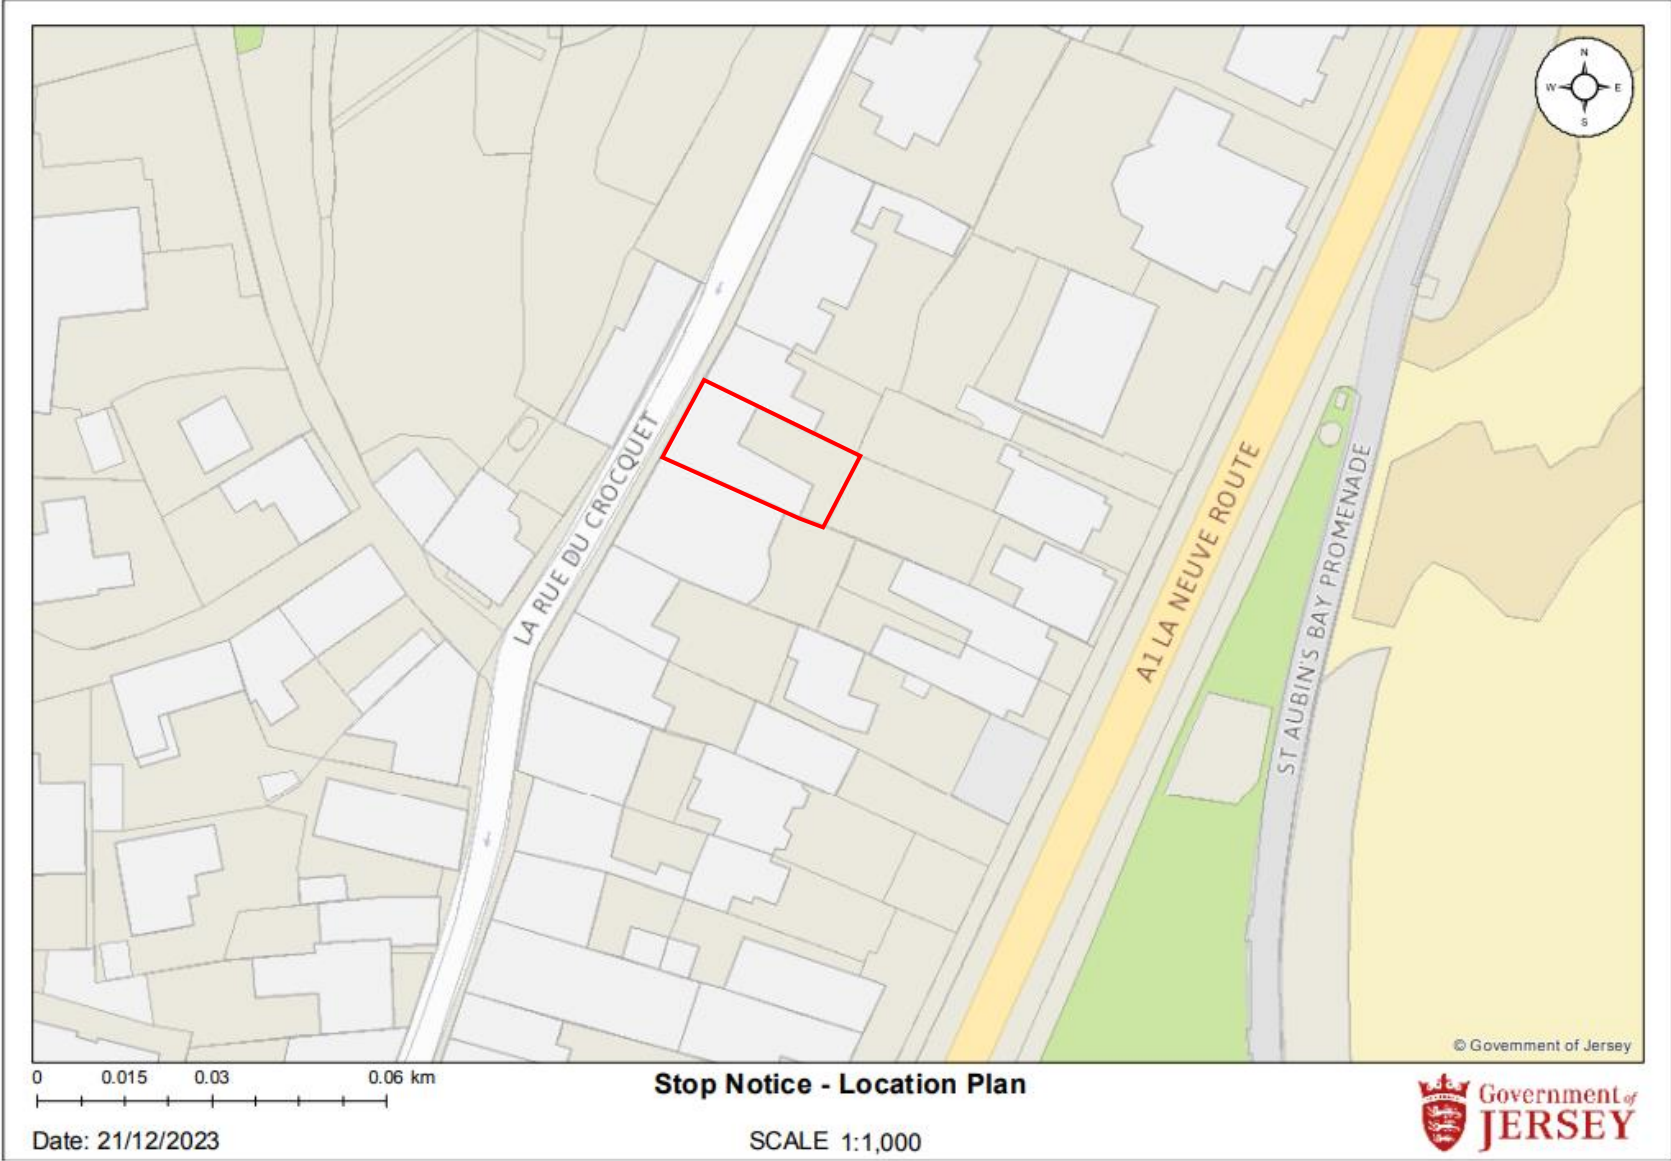

ENF/2023/00003

Les Deux Mers, La Rue du Crocquet, St. Brelade, JE3 8BZ

Stop Notice - Location Plan

Date: 21/12/2023

SCALE 1:1,000